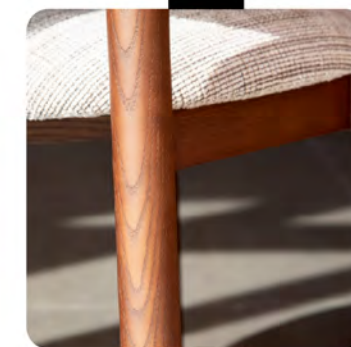

FSD04

Dimension (cm) : W53 x D45 x T80

Material : Ash Wood / Fabric