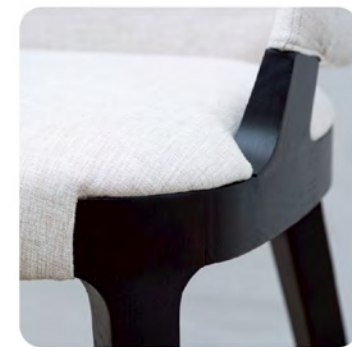

Catalogue

---

**Chair**

**FSD01**

Dimension (mm) : W530 x D650 x H860

Material : Ash Wood / Fabric

**FSD02**

Dimension (mm) : W520 x D580 x H790